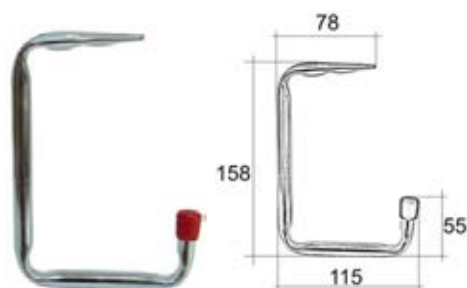

TYP-3

Stropní

	CZK	EUR
D/03 TYP-3 stropní	231,11	8,28

TYP-6

Stropní

	CZK	EUR
D/06 TYP-6 stropní	60,50	2,16

TYP-13

Nástěnný stropní