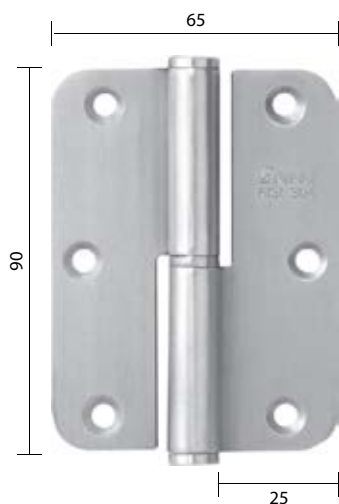

Závěs 1722 INOX

INOX