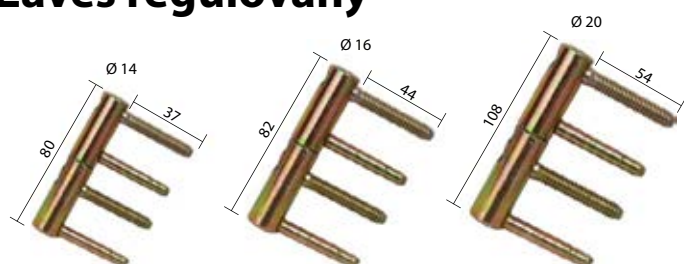

	CZK	EUR
1825-16/76	405,35	14,52
1826-19/90	513,04	18,36

Závěs 1722 INOX

INOX

Pravý

Levý

	CZK	EUR
	181,50	6,48

Závěs mosazný

	M1 lakovaná mosaz	M3 PAT patina	M4 saténový chrom	M6 lakovaný chrom
Ø 14 jednoduchý 14/91 mosaz	CZK 183,92 EUR 6,60	183,92 6,60	183,92 6,60	183,92 6,60
Ø 14 stylizovaný 14/119 mosaz	CZK 191,18 EUR 6,84	191,18 6,84	191,18 6,84	191,18 6,84
Ø 16 jednoduchý 16/107 mosaz	CZK 217,80 EUR 7,80	217,80 7,80	217,80 7,80	217,80 7,80
Ø 16 stylizovaný 16/135 mosaz	CZK 225,06 EUR 8,04	225,06 8,04	225,06 8,04	225,06 8,04
Ø 18 jednoduchý 18/114 mosaz	CZK - EUR -	284,35 10,20	- -	- -
Ø 18 stylizovaný 18/160 mosaz	CZK 291,61 EUR 10,44	291,61 10,44	291,61 10,44	284,35 10,20

Závěs regulovaný

	pozink stříbrný	pozink zlatý
Ø 14 nastavitelný Exacta 495	CZK 83,49 EUR 3,00	83,49 3,00
Ø 16 nastavitelný Exacta 495	CZK 117,37 EUR 4,20	117,37 4,20
Ø 20 nastavitelný Exacta 495	CZK 183,92 EUR 6,60	183,92 6,60