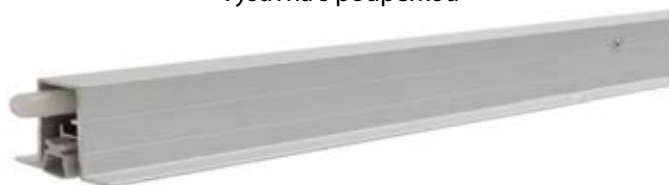

Výsuvná s podpěrkou