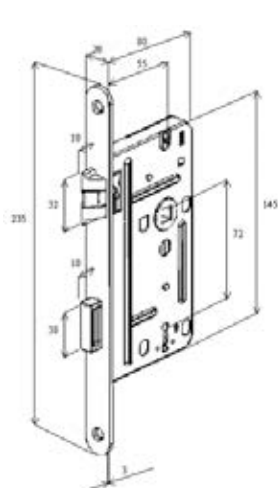

Jednostranné

chrom nátěr egl

4240 levý / pravý

4240 levý / pravý

4240 levý / pravý

ASSA ABLOY

	chrom		nátěr egl	
	CZK	EUR	CZK	EUR
4240 levý / pravý	197,23	7,08	151,25	5,40
4242 levý / pravý	197,23	7,08	151,25	5,40
4261 levý / pravý	197,23	7,08	151,25	5,40