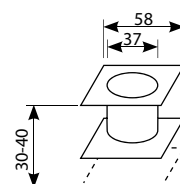

Ventilační pouzdra čtvercová Ø 40, tloušťka: 30-40 mm

TUPAI

	INX	M6	M1	M2	M3 MAT	M41	M91
CZK	240,79	304,92	321,86	321,86	321,86	321,86	321,86
EUR	8,64	10,92	11,52	11,52	11,52	11,52	11,52