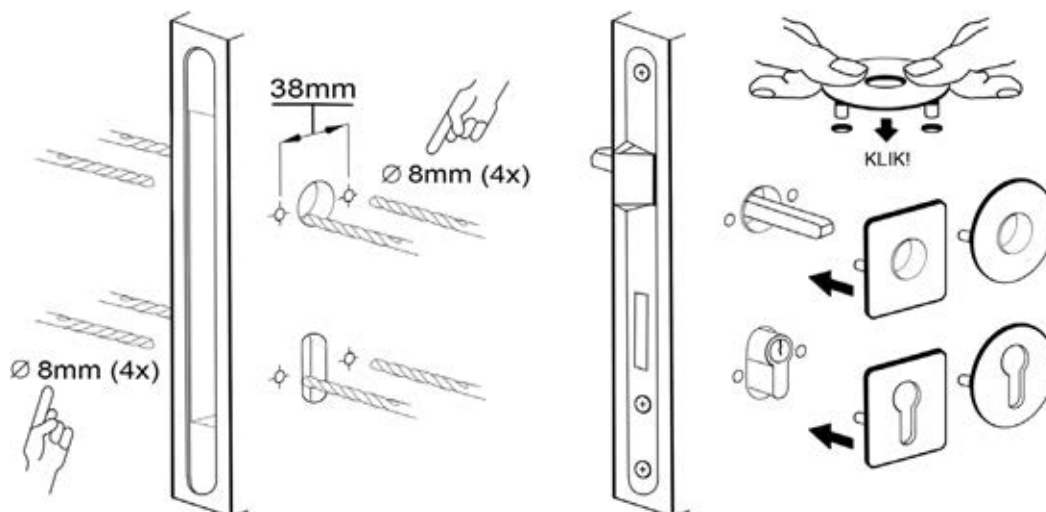

	CZK	EUR
Klika dělená	385,99	13,80
Štít BB PZ	197,23	7,08
Štít WC	264,99	9,48

Uno-R Ovál

domino

	CZK	EUR
Klika dělená	352,11	12,60
Štít PZ	183,92	6,60

Interiérové kliky

KLIKY S NEREZ OCELI SLIM

Rychlá montáž, bez použití šroubů - tenký štít