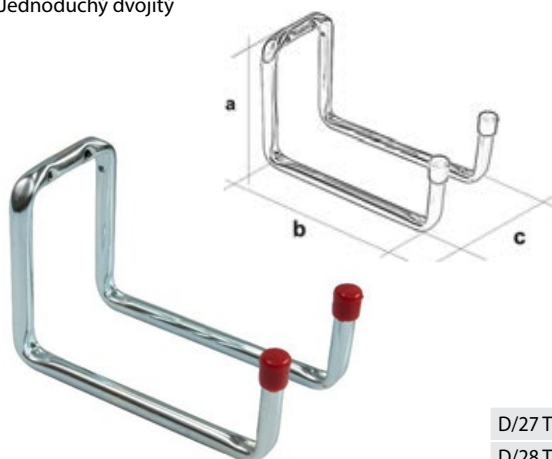

TYP-27 / 28 / 29 / 30

Jednoduchý dvojité

	a	b	b
TYP-27	120	75	90
TYP-28	117	170	90
TYP-29	117	246	90
TYP-30	120	320	90

	CZK	EUR
D/27 TYP-27 rovný dvojité	96,80	3,48
D/28 TYP-28 rovný dvojité	107,69	3,84
D/29 TYP-29 rovný dvojité	121,00	4,32
D/30 TYP-30 rovný dvojité	137,94	4,92