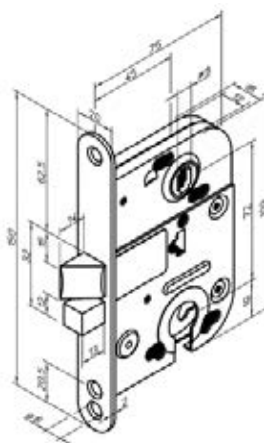

ASSA ABLOY

	CZK	EUR
2014 Na klíč/WC	194,81	6,96
2018 Na cylindrickou vložku	227,48	8,16

Protiplechy k zámkům (pozri protiplechy Boda)