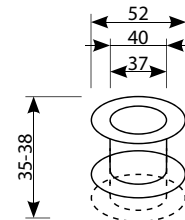

Ventilační pouzdra Ø 40 mosazná, tloušťka: 35-38 mm

domino

	M1	M3	M4	M6	M9
CZK	204,49	204,49	204,49	204,49	204,49
EUR	7,32	7,32	7,32	7,32	7,32