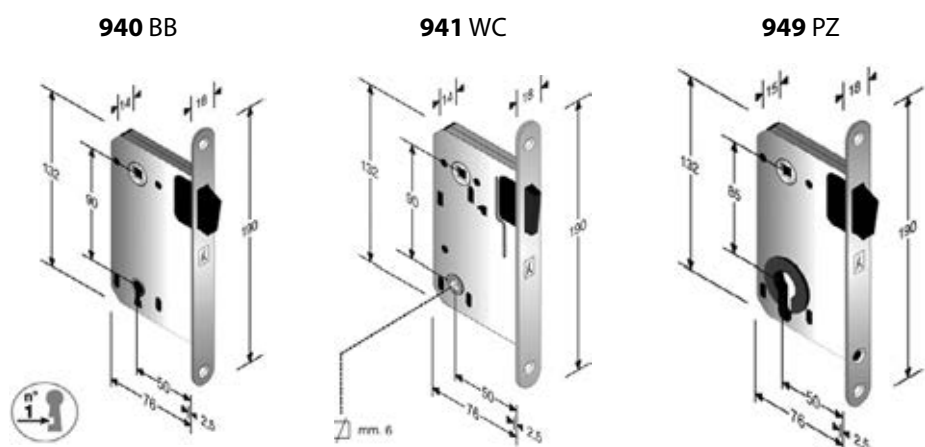

Zámky B FOUR

Bonaiti

saténový chrom

	CZK	EUR
960 BB /90/	499,73	17,88
961 WC /90/	532,40	19,08
969 PZ /85/	566,28	20,28
Protiplech nastavitelný	211,75	7,56

Zámek obsahuje v sadě protiplech do zárubně.

Zámky B TWO