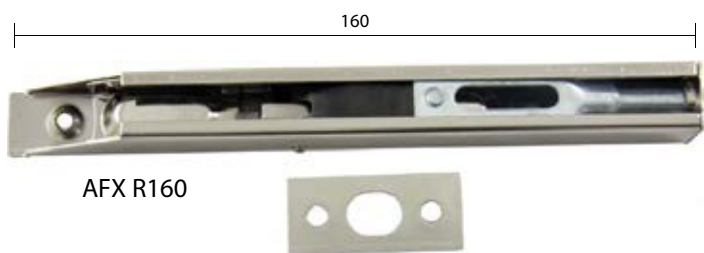

Závora AFX

Zástrč AFX

AFX R160