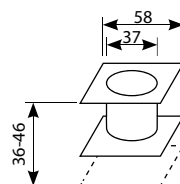

Ventilační pouzdra čtvercová Ø 40, tloušťka: 36-46 mm

TUPAI

	INX	M6	M1	M2	M3	M4	M41	M91
CZK	240,79	304,92	321,86	321,86	321,86	321,86	321,86	321,86
EUR	8,64	10,92	11,52	11,52	11,52	11,52	11,52	11,52