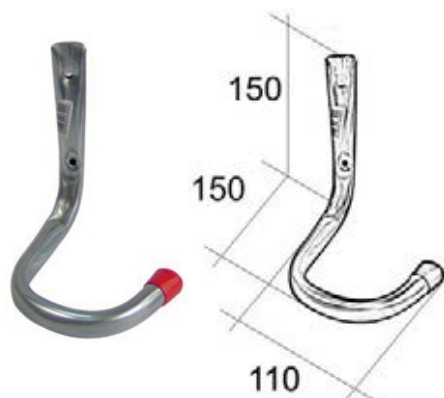

TYP-33

Na kola

domino

	CZK	EUR
D/33 TYP-33 na kola	90,75	3,24