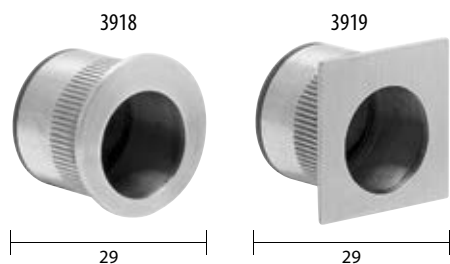

Madlo nerezová ocel

CZK	EUR
157,30	5,64

Madlo plast

	bílá	hnědá	zlatá	nikl	světlý ořech
CZK	22,99	22,99	30,25	30,25	22,99
EUR	0,84	0,84	1,08	1,08	0,84

Madlo balkonové

CZK	EUR
39,93	1,44

Úchytka hliníková

CZK	EUR
157,30	5,64