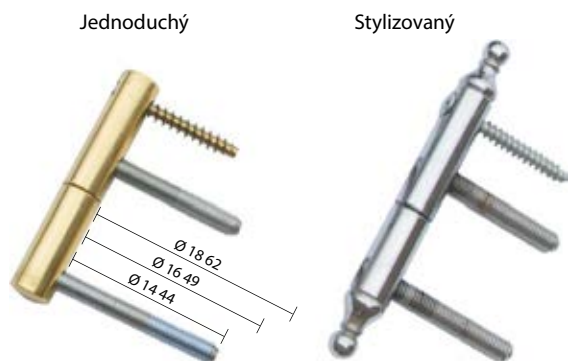

Závěs mosazný

	M1 | lakovaná mosaz	M3 PAT patina	M4 | saténový chrom	M6 | lakovaný chrom
Ø 14 jednoduchý 14/91 mosaz	CZK 183,92 EUR 6,60	183,92 6,60	183,92 6,60	183,92 6,60
Ø 14 stylizovaný 14/119 mosaz	CZK 191,18 EUR 6,84	191,18 6,84	191,18 6,84	191,18 6,84
Ø 16 jednoduchý 16/107 mosaz	CZK 217,80 EUR 7,80	217,80 7,80	217,80 7,80	217,80 7,80
Ø 16 stylizovaný 16/135 mosaz	CZK 225,06 EUR 8,04	225,06 8,04	225,06 8,04	225,06 8,04
Ø 18 jednoduchý 18/114 mosaz	CZK - EUR -	284,35 10,20	- -	- -
Ø 18 stylizovaný 18/160 mosaz	CZK 291,61 EUR 10,44	291,61 10,44	291,61 10,44	284,35 10,20