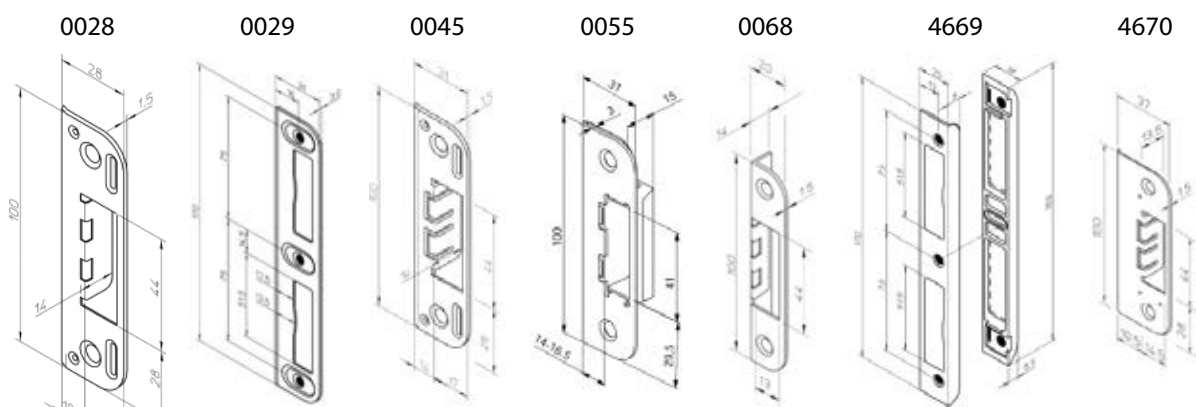

Zámky Boda

chrom nátěr egl

2014
Na klíč/WC2018
Na cylindrickou
vložku

ASSA ABLOY

	CZK	EUR
2014 Na klíč/WC	194,81	6,96
2018 Na cylindrickou vložku	227,48	8,16

Protiplechy k zámkům (pozri protiplechy Boda)

Protiplechy BODA