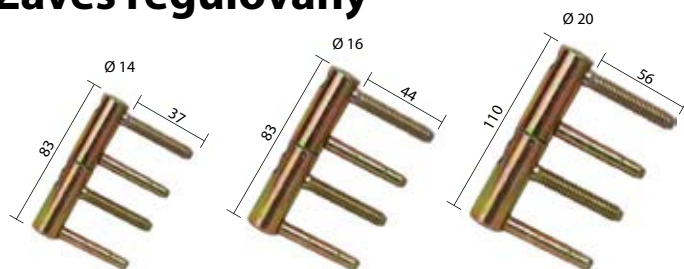

Závěs regulovaný

	pozink zlatý
Ø 14 nastavitelný	CZK 100,43 EUR 3,60
Ø 16 nastavitelný	CZK 121,00 EUR 4,32
Ø 20 nastavitelný	CZK 164,56 EUR 5,88