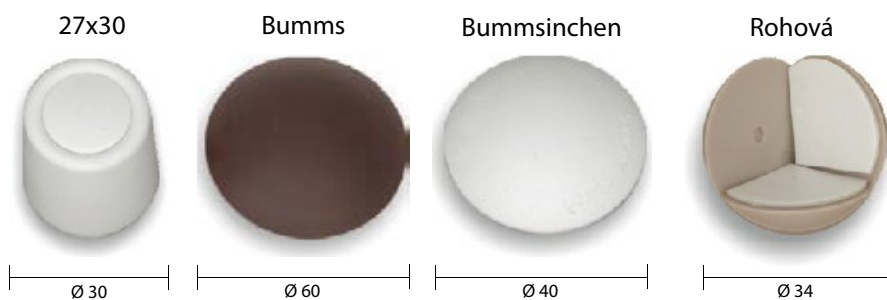

Zarážky magnetické

M1 M9

CZK	EUR
151,25	5,40

Zarážky plastové

		CZK	EUR
27x30	běžová bílá hnědá průhledný	20,57	0,76
Bumms	běžová bílá hnědá šedá	33,88	1,20
Bummsinchen	běžová bílá hnědá šedá	30,25	1,08
Rohová	běžová bílá hnědá	30,25	1,08