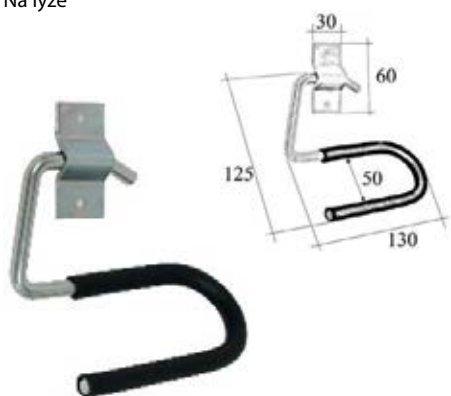

TYP-40

Na lyže

domino

	CZK	EUR
D/40 TYP-40 na lyže	110,11	3,96

TYP-41

Na schránku