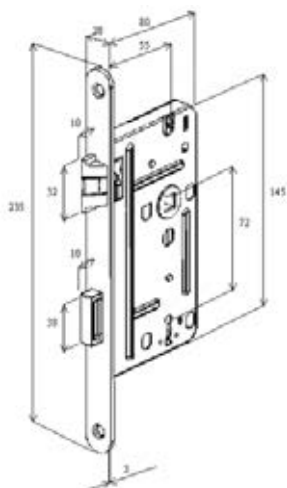

Jednostranné

chrom nátěr egl

4240 levý / pravý

4240 levý / pravý

4240 levý / pravý

ASSA ABLOY

	chrom		nátěr egl	
	CZK	EUR	CZK	EUR
4240 levý / pravý	197,23	7,08	151,25	5,40
4242 levý / pravý	197,23	7,08	151,25	5,40
4261 levý / pravý	197,23	7,08	151,25	5,40