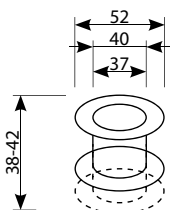

Ventilační pouzdra Ø 40 mosazná, tloušťka: 38-42 mm

domino

	M1	M4	M6	M9	M3
CZK	197,23	197,23	197,23	197,23	200,86
EUR	7,08	7,08	7,08	7,08	7,20