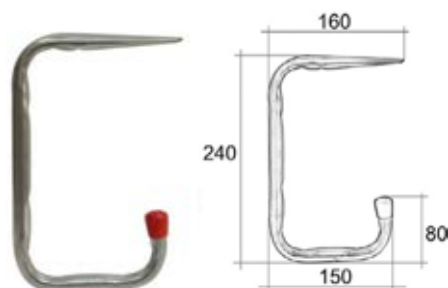

TYP-3

Stropní

	CZK	EUR
D/03 TYP-3 stropní	231,11	8,28

TYP-6

Stropní

	CZK	EUR
D/06 TYP-6 stropní	60,50	2,16

TYP-13

Nástěnný stropní