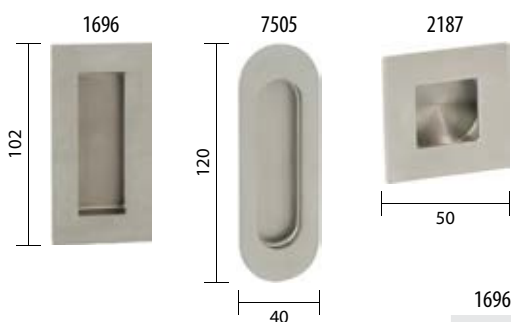

Madlo nerezová ocel