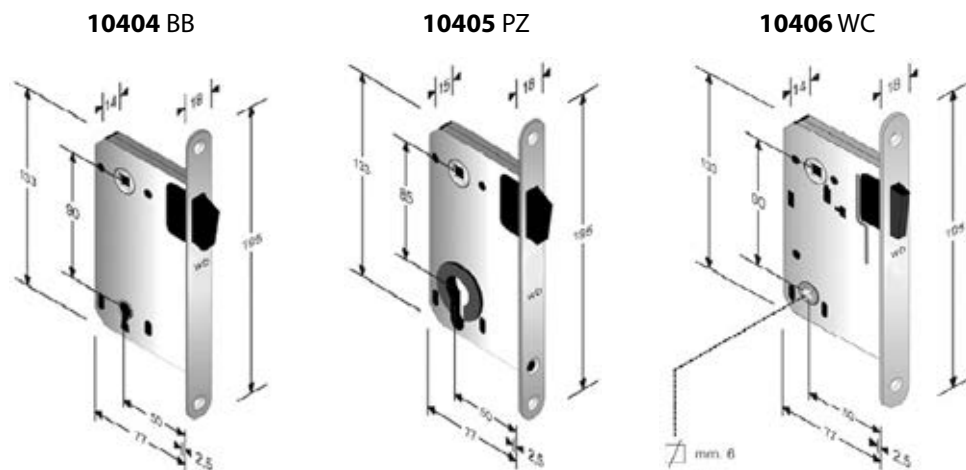

Zámek magnetický HOMER

HOMER
JESTES U SIŘBIE

lakovaný niki

	CZK	EUR
10404 BB /90/	331,54	11,88
10405 PZ /85/	331,54	11,88
10406 WC /90/	331,54	11,88
Protiplech nastavitelný	211,75	7,56

Zámek obsahuje v sadě protiplech do zárubně.