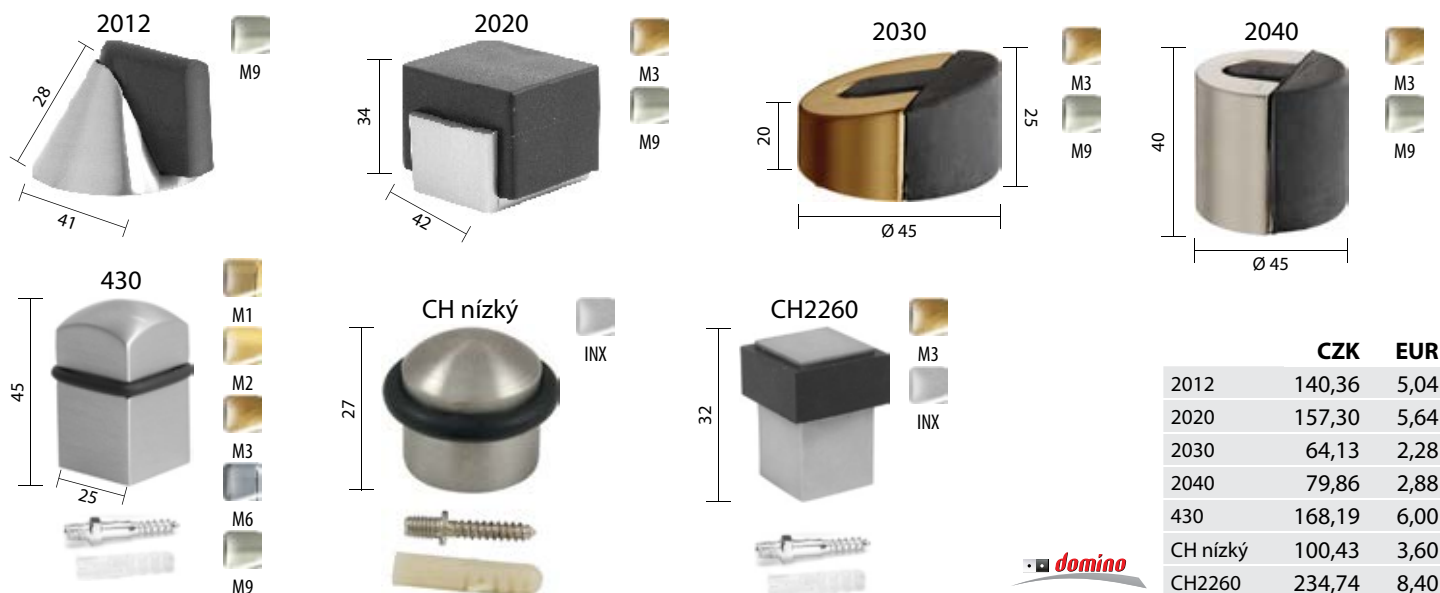

Dveřní zarážky

	CZK	EUR
2012	140,36	5,04
2020	157,30	5,64
2030	64,13	2,28
2040	79,86	2,88
430	168,19	6,00
CH nízký	100,43	3,60
CH2260	234,74	8,40