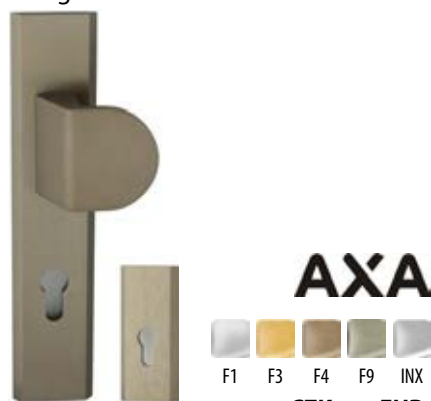

Štít Niagara

CZK EUR

Klika PZ tř. I	922,02	33,00
Štít krátký PZ tř. I	418,66	15,00
Štít dlouhý PZ tř. I	418,66	15,00

Niagara K+P

Štít Niagara

CZK EUR

Klika PZ tř. I	954,69	34,20
Štít krátký PZ tř. I	418,66	15,00
Štít dlouhý PZ tř. I	418,66	15,00