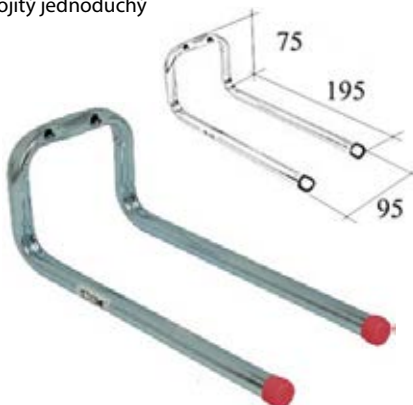

TYP-33

Na kola

**domino**

	CZK	EUR
D/33 TYP-33 na kola	90,75	3,24

TYP-34

Dvojitý jednoduchý

**domino**

	CZK	EUR
D/34 TYP-34 rovný dvojitý	73,81	2,64