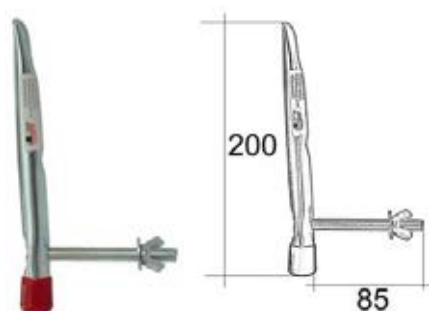

	CZK	EUR
D/13 TYP-13 nástěnný-stropní	94,38	3,36

TYP-15

Univerzální

	CZK	EUR
D/15 TYP-15 univerzální	244,42	8,76

TYP-19

Na ráfky

	CZK	EUR
D/19 TYP-19 na disky	137,94	4,92

TYP-27 / 28 / 29 / 30