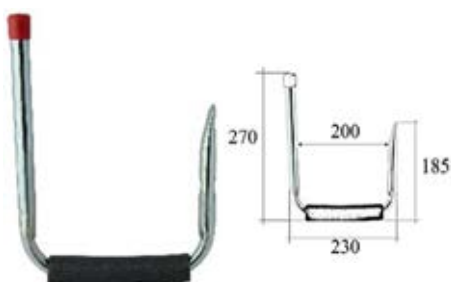

TYP-36

"S"

**domino**

	CZK	EUR
D/36 TYP-36 "S"	39,93	1,44

TYP-37

Na windsurfové prkno

**domino**

	CZK	EUR
D/37 TYP-37 na windsurfové prkno	127,05	4,56