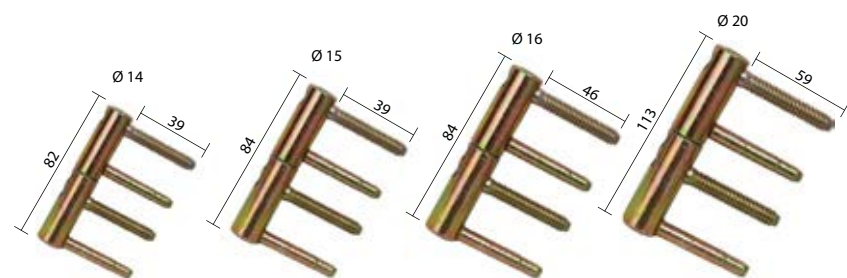

Závěs regulovaný

	pozink zlatý
Ø 14 nastavitelný	CZK 83,49 EUR 3,00
Ø 15 nastavitelný	CZK 130,68 EUR 4,68
Ø 16 nastavitelný	CZK 110,11 EUR 3,96
Ø 20 nastavitelný	CZK 164,56 EUR 5,88