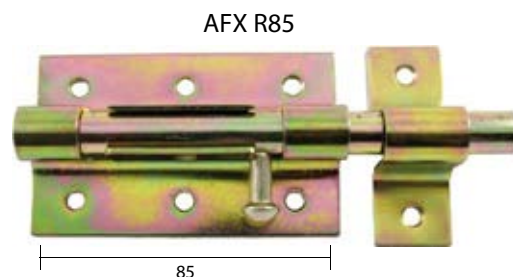

AFX R85

pozink zlatý

domino

domino

	CZK	EUR
AFX R160	50,82	1,80
AFX R200	60,50	2,16

	CZK	EUR
AFX R70	50,82	1,80
AFX R85	60,50	2,16
AFX R100	66,55	2,40
AFX R120	83,49	3,00
AFX R140	83,49	3,00

M1 M9

Všechny ceny jsou s DPH