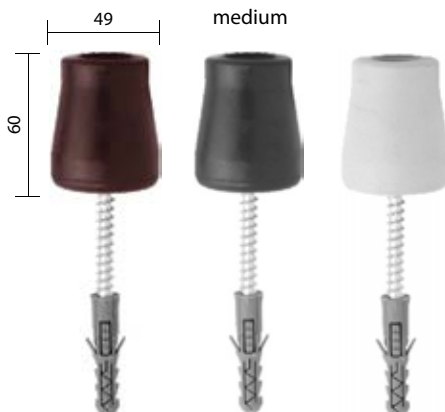

49

medium

60