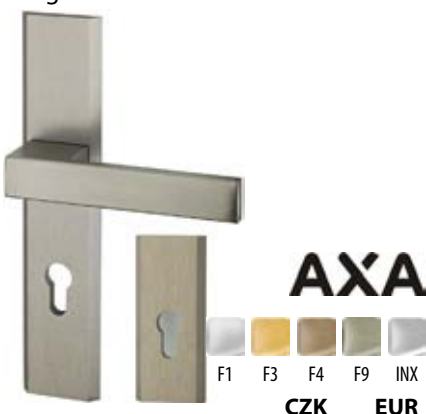

Haga K+K

Štít Haga

	CZK	EUR
Klika PZ	954,69	34,20
Štít krátký PZ tř. I	418,66	15,00
Štít dlouhý PZ tř. I	418,66	15,00