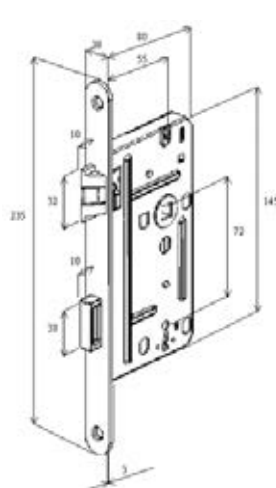

Jednostranné

chrom nátěr egl

4240 levý / pravý

4240 levý / pravý

4240 levý / pravý

ASSA ABLOY

	chrom		nátěr egl	
	CZK	EUR	CZK	EUR
4240 levý / pravý	197,23	7,08	151,25	5,40
4242 levý / pravý	197,23	7,08	151,25	5,40
4261 levý / pravý	197,23	7,08	151,25	5,40