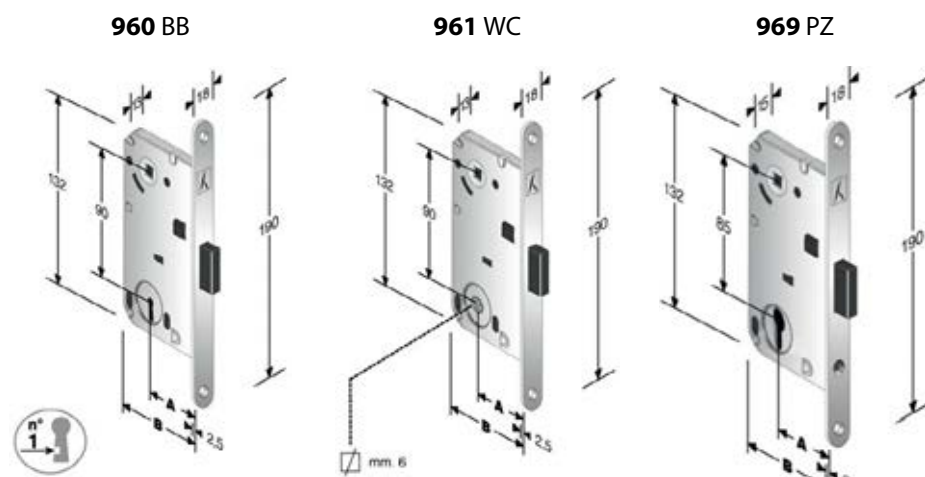

Zámky B FOUR

Bonaiti

saténový chrom

	CZK	EUR
960 BB /90/	499,73	17,88
961 WC /90/	532,40	19,08
969 PZ /85/	566,28	20,28
Protiplech nastavitelný	211,75	7,56

Zámek obsahuje v sadě protiplech do zárubně.