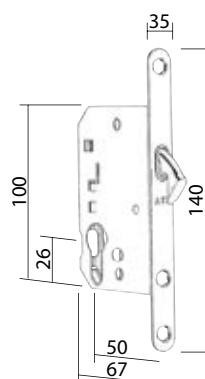

- hákový zámek,
- sadu štítů,
- madlo.

	CZK	EUR
Sada pro klíč BB	1304,38	46,68
Sada pro vložku PZ	1304,38	46,68
Sada WC	1304,38	46,68

Zámek HOMER

Sada pro klíč BB

Sada WC

Sada do posuvných dveří obsahuje:

- hákový zámek,
- sadu štítů,
- madlo.