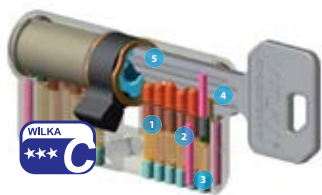

Vložky bubínkové

5 klíčů v sadě

1. Ocelové a mosazné kolíky krytu i bubínku sú zpevnéné niklovaním.
2. Ochrana proti provrtání vložky.
3. Špeciálně chráněný profil klíče.