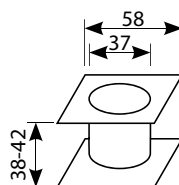

Ventilační pouzdra kulatá Ø 40 ocelová, tloušťka: 38 – 42 mm

domino

	M1	M2	M3	M4	M6	M9
CZK	117,37	117,37	117,37	117,37	117,37	117,37
EUR	4,20	4,20	4,20	4,20	4,20	4,20

Ventilační pouzdra čtvercová Ø 40 ocelová, tloušťka: 38-42 mm