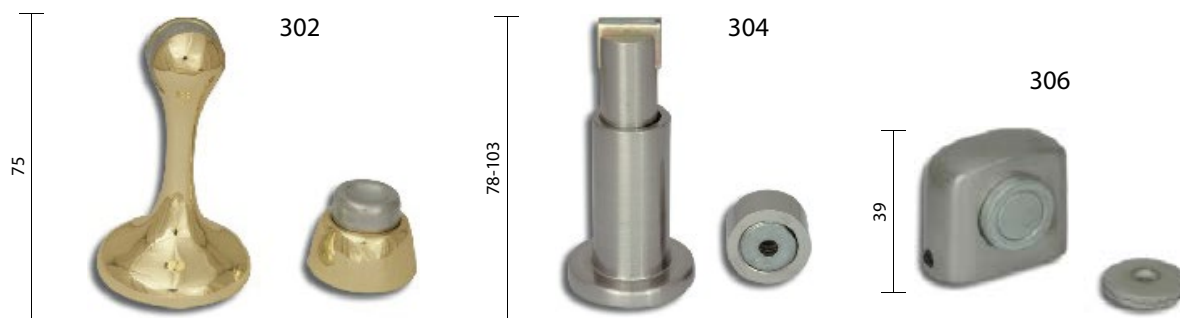

Zarážky magnetické

M1 M9

CZK	EUR
151,25	5,40

Zarážky plastové

		CZK	EUR
27x30	běžová bílá hnědá průhledný	20,57	0,76
Bumms	běžová bílá hnědá šedá	33,88	1,20
Bummsinchen	běžová bílá hnědá šedá	30,25	1,08
Rohová	běžová bílá hnědá	30,25	1,08